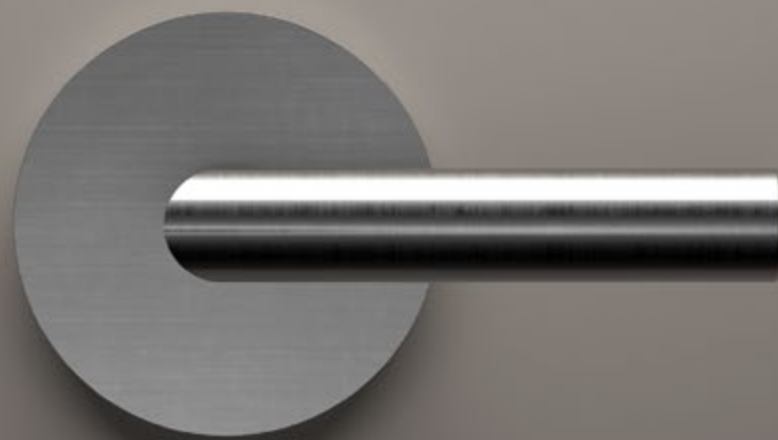

ICONA DEL DESIGN NEL TEMPO

ICON OF DESIGN IN TIME
ICONA DEL DISEÑO EN EL TIEMPO

LQ

LQ

STAINLESS STEEL AISI304

made in Italy

UN CLASSICO MODERNO

La forma essenziale della rubinetteria
come punto di partenza di un'architettura
per il bagno.

The essential form of the fitting as the
starting point for bathroom architecture.

La forma esencial de la griferia como
punto de partida de la arquitectura
del cuarto de baño.

LQ

CLASSICI CHE NON SI DISCUTONO

Forme che segnano uno stile, in cui funzionalità ed estetica sono in perfetta armonia.

Forms that mark a style, where functionality and aesthetics in perfect harmony.

Formas que marcan un estilo, donde la funcionalidad y la estética en perfecta armonia.